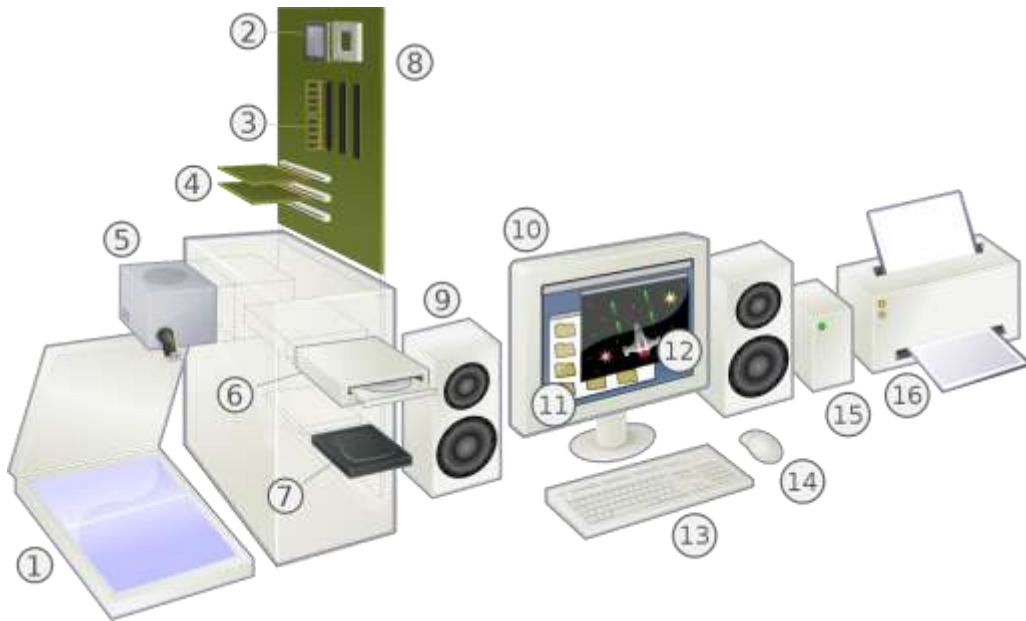

PRVI TERMIN VJEŽBI

- Imenujte hardverske komponente prikazane na slikama:

- Protumačite sljedeću konfiguraciju računara:

ASUS K550V 15.6" FHD Notebook, Intel Core i7-7500HQ Upto 3.5GHz, 16GB DDR4, 256GB SSD, NVIDIA GeForce GTX 950M 2GB, HDMI, VGA, WiFi, Bluetooth, USB, DVD-RW, Windows 10 Home