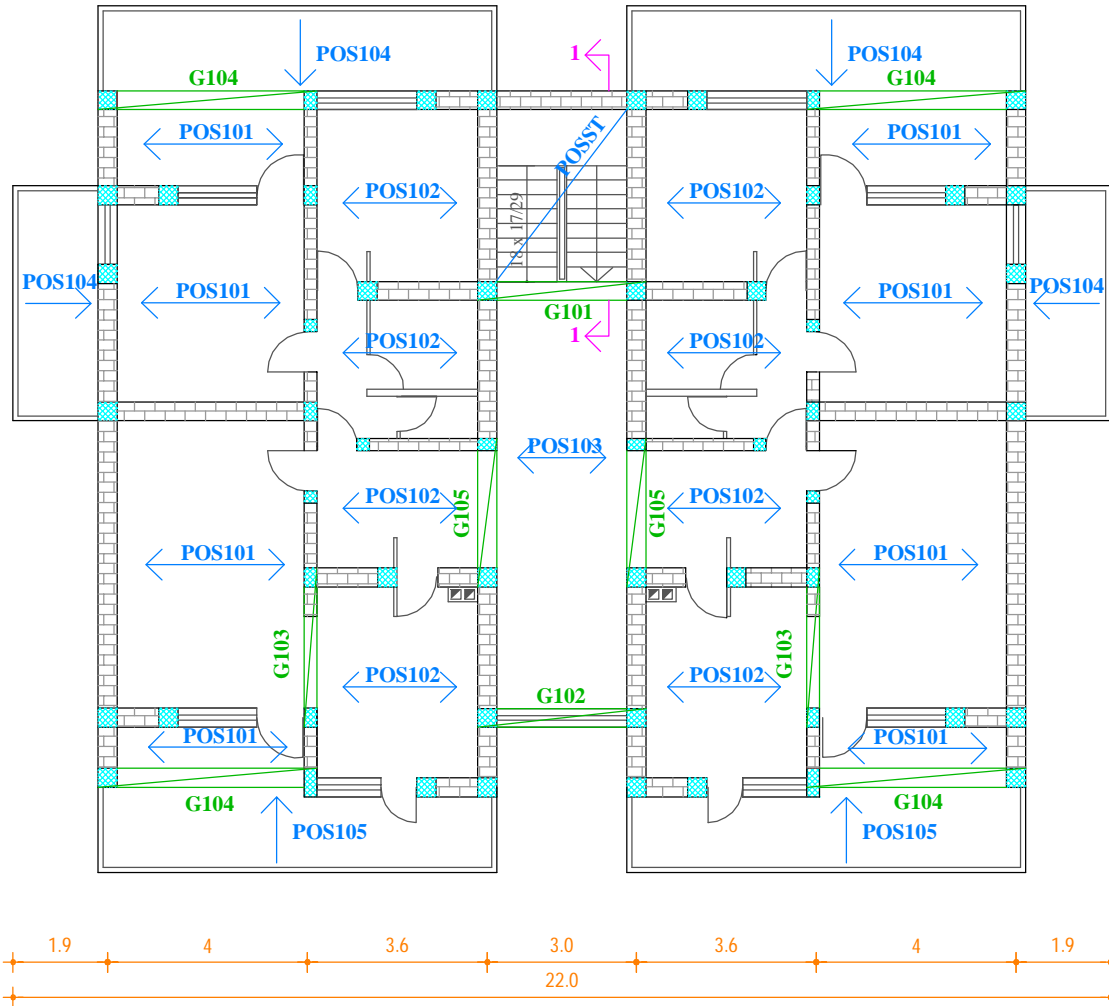

Plan pozicija u nivou tavanice POS100 -  
 polumontažna tavanica tipa fert  
 R 1:50  
 [m]

Detalji R 1:20  
 [cm]